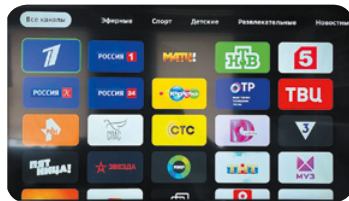

# Режим просмотра ТВ

1

Выберите значок **ТВ-каналы «Смотрёшка»** и нажмите на пульте ОК.

2

С помощью стрелок вы можете управлять переключением телеканалов. Кнопка «Назад» позволит вам выбирать из ряда телеканалов.