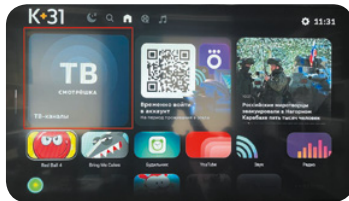

# Режим просмотра ТВ

1

Выберите значок **ТВ-каналы «Смотрёшка»** и нажмите на пульте ОК.

2

С помощью стрелок вы можете управлять переключением телеканалов. Кнопка «Назад» позволит вам выбирать из ряда телеканалов.

3

**Режим просмотра YouTube.**  
Выберите значок **YouTube** и нажмите на пульте ОК.

4

В левом верхнем углу вы увидите значок **«лупа»**, при нажатии на него появится меню поиска и при помощи стрелок вы сможете ввести слово.