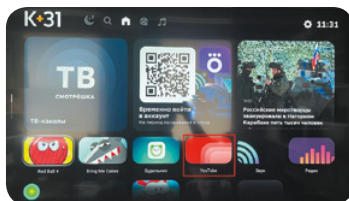

# Режим просмотра ТВ

1

Выберите значок **ТВ-каналы «Смотрёшка»** и нажмите на пульте ОК.

2

С помощью стрелок вы можете управлять переключением телеканалов. Кнопка «Назад» позволит вам выбирать из ряда телеканалов.

3

**Режим просмотра YouTube.**  
Выберите значок **YouTube** и нажмите на пульте ОК.

4

В левом верхнем углу вы увидите значок **«лупа»**, при нажатии на него появится меню поиска и при помощи стрелок вы сможете ввести слово.