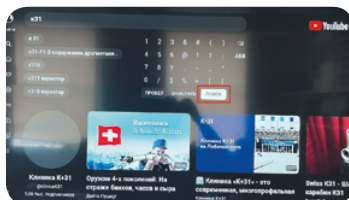

# Режим просмотра ТВ

1

Выберите значок **ТВ-каналы «Смотрёшка»** и нажмите на пульте ОК.

2

С помощью стрелок вы можете управлять переключением телеканалов. Кнопка «Назад» позволит вам выбирать из ряда телеканалов.

3

**Режим просмотра YouTube.**  
Выберите значок **YouTube** и нажмите на пульте ОК.

4

В левом верхнем углу вы увидите значок **«лупа»**, при нажатии на него появится меню поиска и при помощи стрелок вы сможете ввести слово.