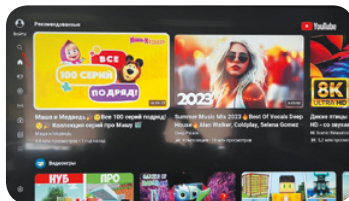

# Режим просмотра ТВ

1

Выберите значок **ТВ-каналы «Смотрёшка»** и нажмите на пульте ОК.

2

С помощью стрелок вы можете управлять переключением телеканалов. Кнопка «Назад» позволит вам выбирать из ряда телеканалов.

3

**Режим просмотра YouTube.**  
Выберите значок **YouTube** и нажмите на пульте ОК.

4

В левом верхнем углу вы увидите значок **«лупа»**, при нажатии на него появится меню поиска и при помощи стрелок вы сможете ввести слово.